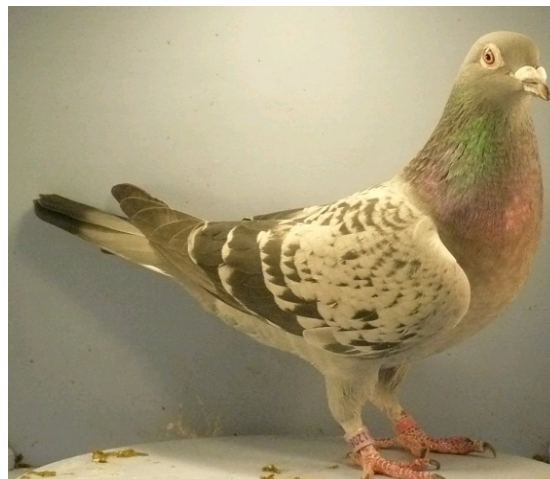

...

De Belgische Reisduif

PL-0346-06-5128 (female)

(*Y. Van de Poel x Lambrechts-Lismont*)

1° ACE pigeon Club'07

1° ACE pigeon Reg'07

1° ACE pigeon Prov.'07

2° race BREDA (Holland 850km-Yearling)